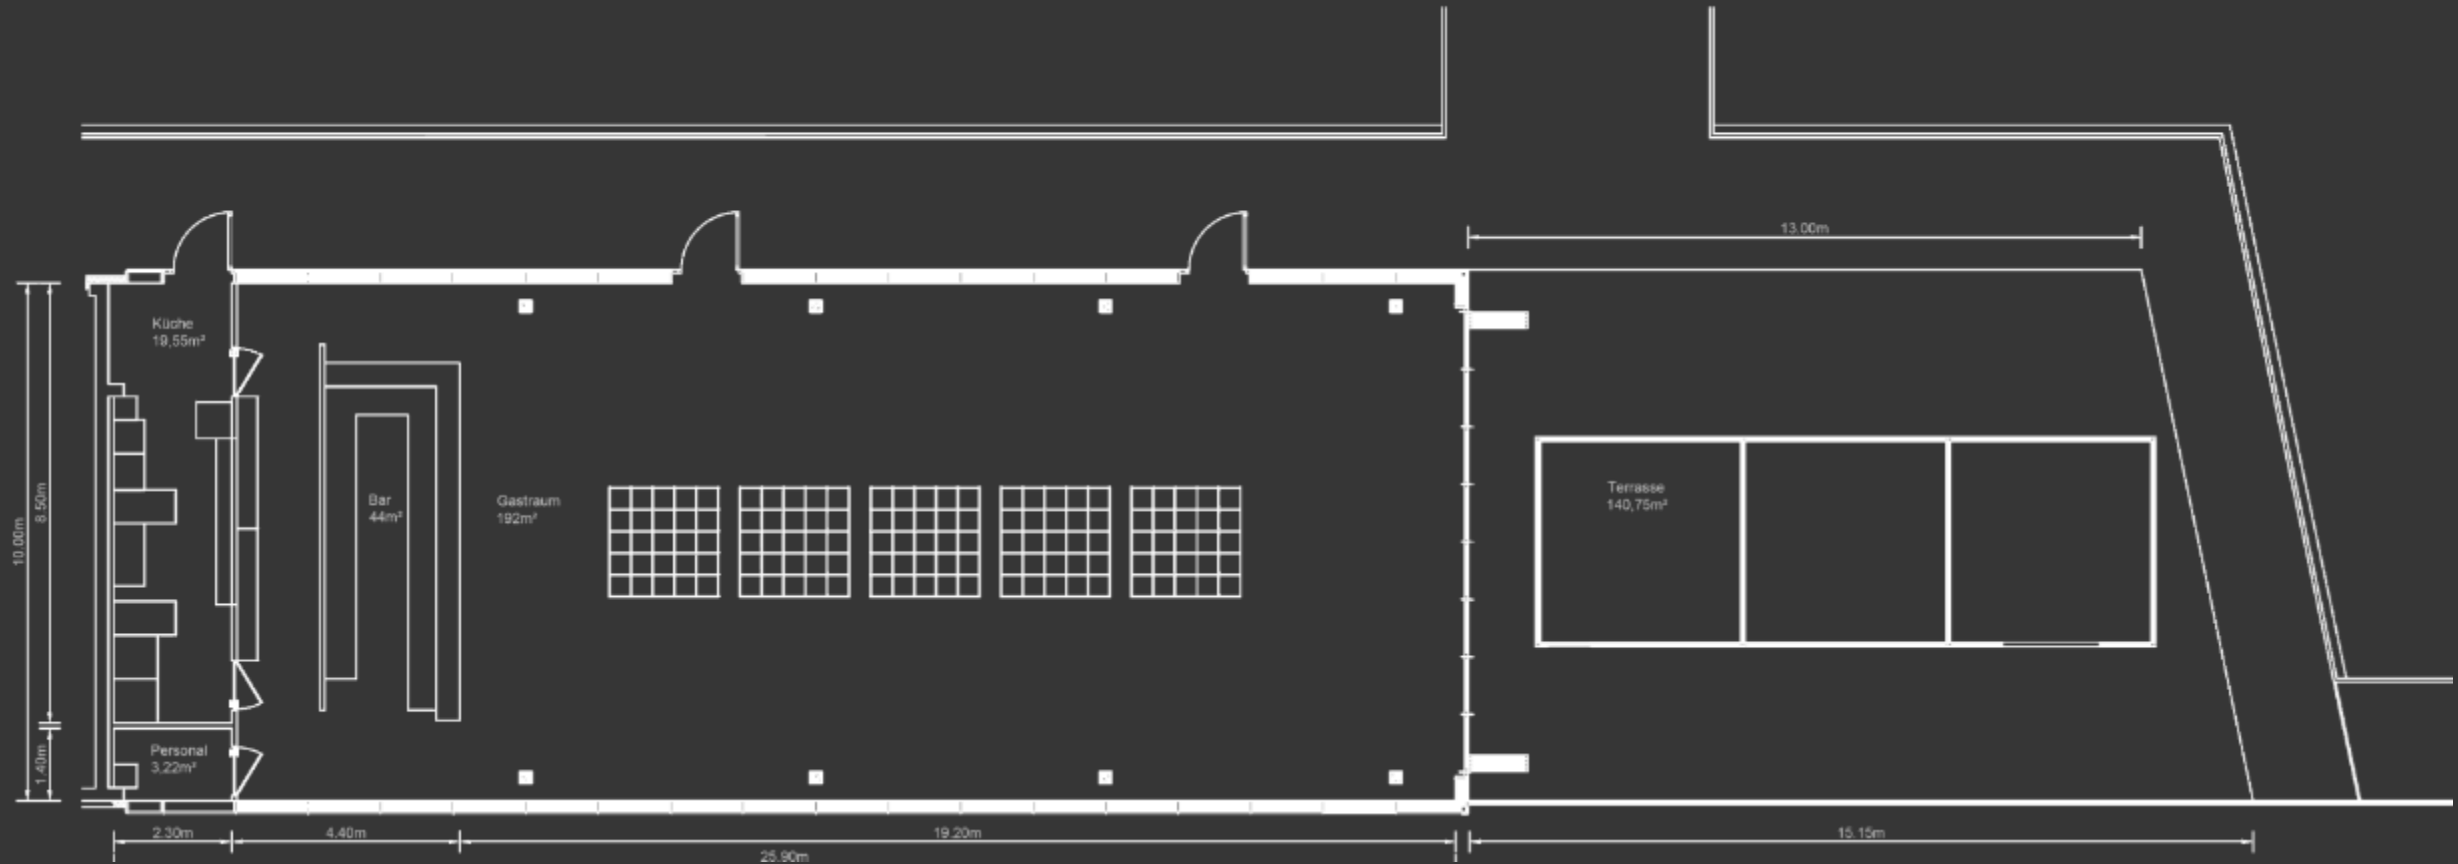

HIGH LINE

EVENT
LOCATION.

BY
SINNESFREUNDE

HIGH
LINE

HIGHLINE INNENBEREICH.

DER INNENBEREICH
DES HIGHLINE IST
AUSGESTATTET MIT EINER
VOLL BESTÜCKTEN BAR,
AMBIENTE BELEUCHTUNG
UND WEITEREN
DEKORATIVEN ELEMENTEN.

HIGHLINE BAR.

HIGH
LINE

UNSERE VOLL
AUSGESTATTETE
GASTRONOMIE
BAR IST DER
BLICKFANG IN
UNSERER
LOCATION.

HIGH
LINE

HIGHLINE TERRASSE.

VON DER HIGHLINE
TERRASSE HAT MAN
DEN BESTEN BLICK
AUF DIE
MOTORWORLD
MÜNCHEN.

RAUMPLAN.

330m² Eventfläche

HIGHLINE CATERING.

BY SINNESFREUNDE GMBH

SINNES
FREUNDE
WIR LIEBEN CATERING!

WIR SIND DIE SINNESFREUNDE.
FULLSERVICE CATERER
AUS MÜNCHEN.

UNSER ERFAHRENES CATERING
TEAM ERFÜLLT IHNEN JEDLICHE
WÜNSCHE. VOM MODERNEN
FLYING BUFFET ÜBER LIVE-
COOKING STATIONEN BIS HIN ZUM
GESETZTEN GALADINNER.